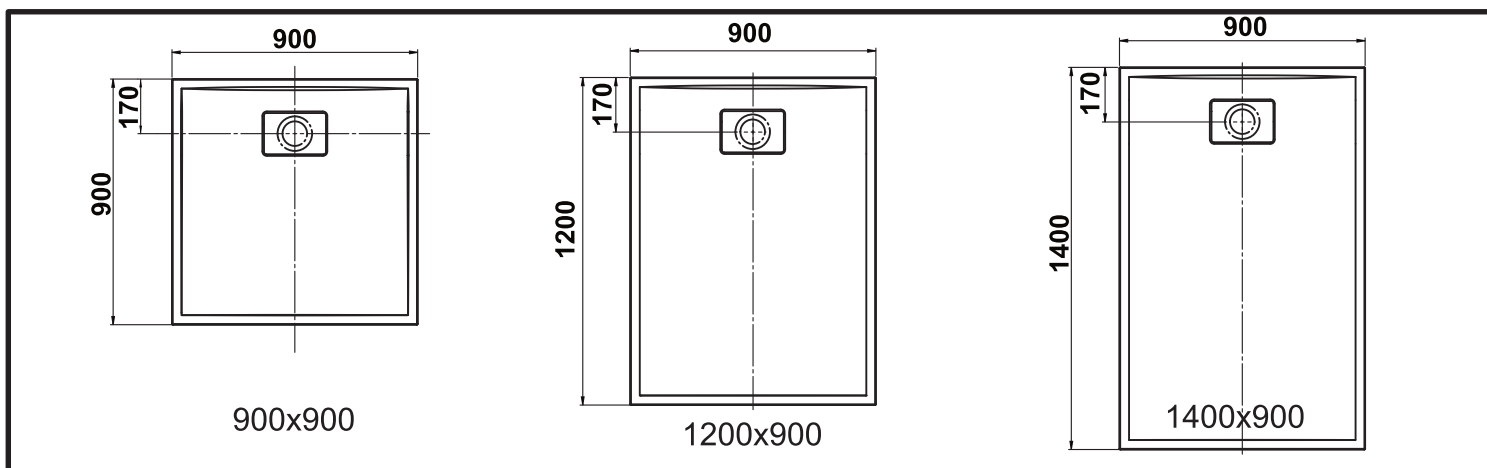

NL

Pieds réglables (**Non fournis**)

Regelbare poten (**Niet bijgeleverd**)

800x800
900x900

1000x800
1200x800
1400x800
1200x900
1400x900

A Option A / Optie A

Installation encastrée
Installatietype: ingebouwde douchebak en sifon