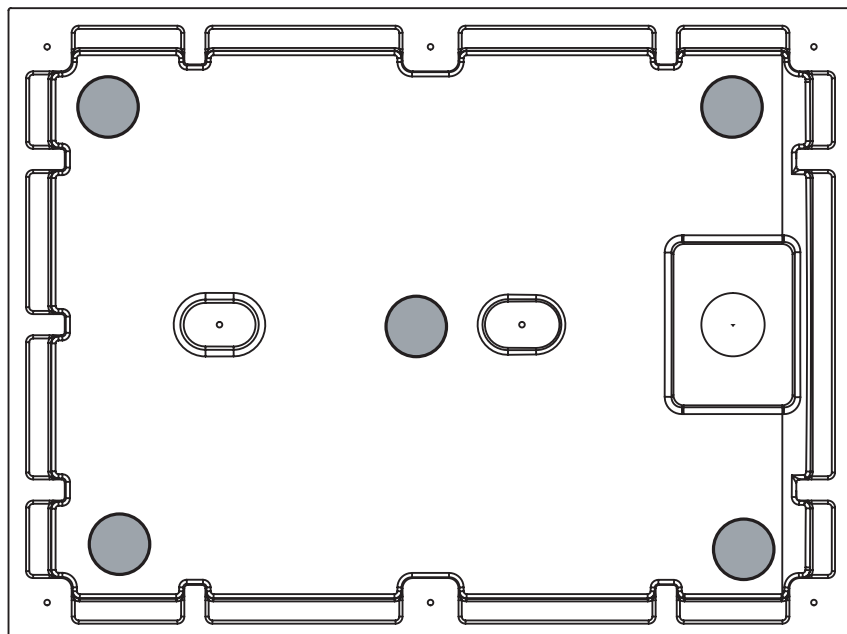

NL

Pieds réglables (**Non fournis**)

Regelbare poten (**Niet bijgeleverd**)

800x800
900x900

1000x800
1200x800
1400x800
1200x900
1400x900

A Option A / Optie A

Installation encastrée
Installatietype: ingebouwde douchebak en sifon