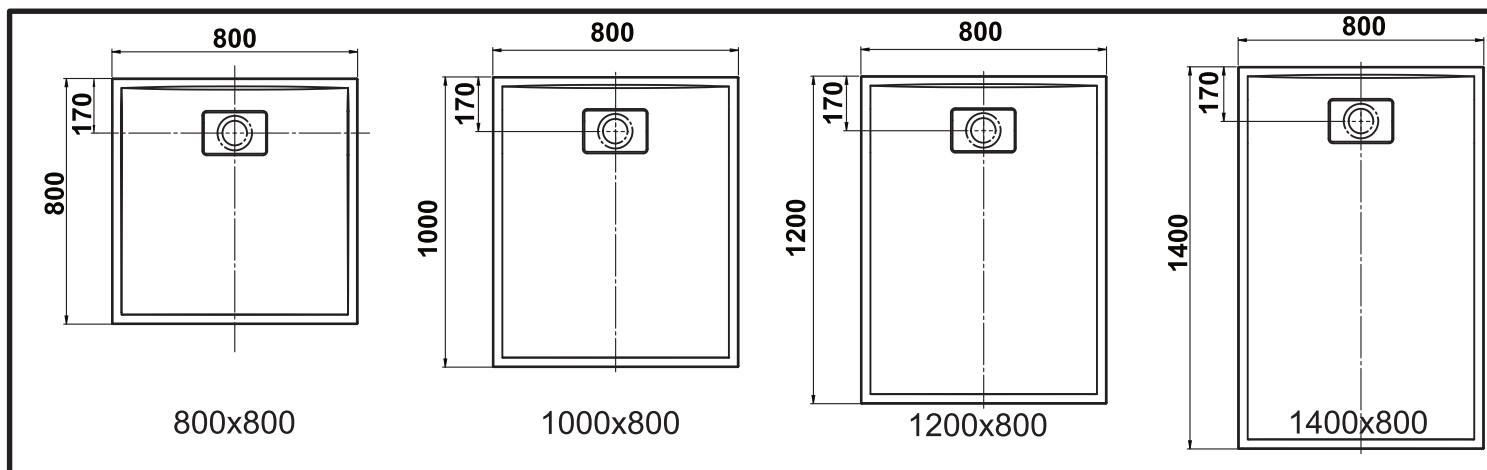

NL

Pieds réglables (**Non fournis**)

Regelbare poten (**Niet bijgeleverd**)

800x800
900x900

1000x800
1200x800
1400x800
1200x900
1400x900

A Option A / Optie A

Installation encastrée
Installatietype: ingebouwde douchebak en sifon