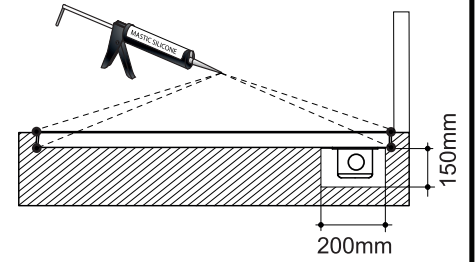

NL

Pieds réglables (**Non fournis**)

Regelbare poten (**Niet bijgeleverd**)

800x800
900x900

1000x800
1200x800
1400x800
1200x900
1400x900

A Option A / Optie A

Installation encastrée
Installatietype: ingebouwde douchebak en sifon

B Option B / Optie B

Installation à poser.
Installatietype: opgebouwde douchebak en ingebouwde sifon.

C Option C / Optie C

Installation surelevée
Installatietype: douchebak en sifon opgebouwd met behulp van poten.