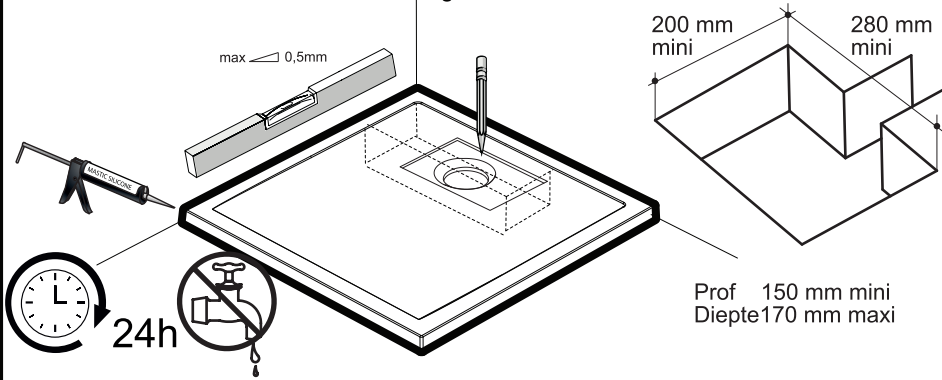

B Option B / Optie B

Installation à poser.
Installatietype: opgebouwde douchebak en ingebouwde sifon.