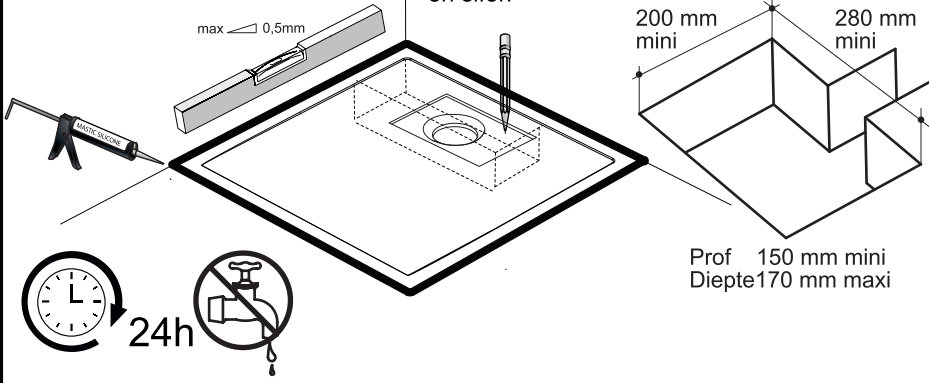

NL

Pieds réglables (**Non fournis**)

Regelbare poten (**Niet bijgeleverd**)

800x800
900x900

1000x800
1200x800
1400x800
1200x900
1400x900

A Option A / Optie A

Installation encastrée
Installatietype: ingebouwde douchebak en sifon