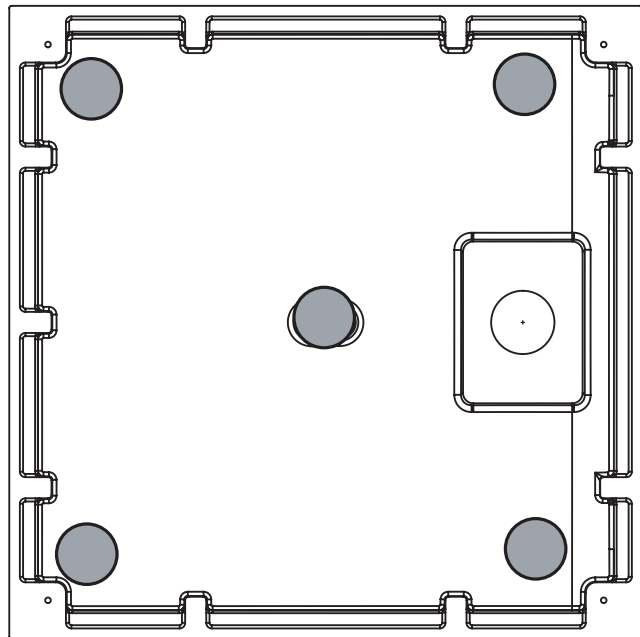

NL

Pieds réglables (**Non fournis**)

Regelbare poten (**Niet bijgeleverd**)

800x800
900x900

1000x800
1200x800
1400x800
1200x900
1400x900

A Option A / Optie A

Installation encastrée
Installatietype: ingebouwde douchebak en sifon