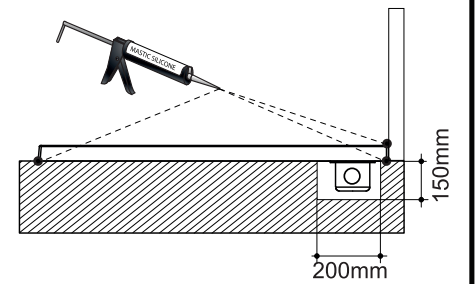

NL

Pieds réglables (**Non fournis**)

Regelbare poten (**Niet bijgeleverd**)

800x800
900x900

1000x800
1200x800
1400x800
1200x900
1400x900

A Option A / Optie A

Installation encastrée
Installatietype: ingebouwde douchebak en sifon

B Option B / Optie B

Installation à poser.
Installatietype: opgebouwde douchebak en ingebouwde sifon.

C Option C / Optie C

Installation surelevée
Installatietype: douchebak en sifon opgebouwd met behulp van poten.